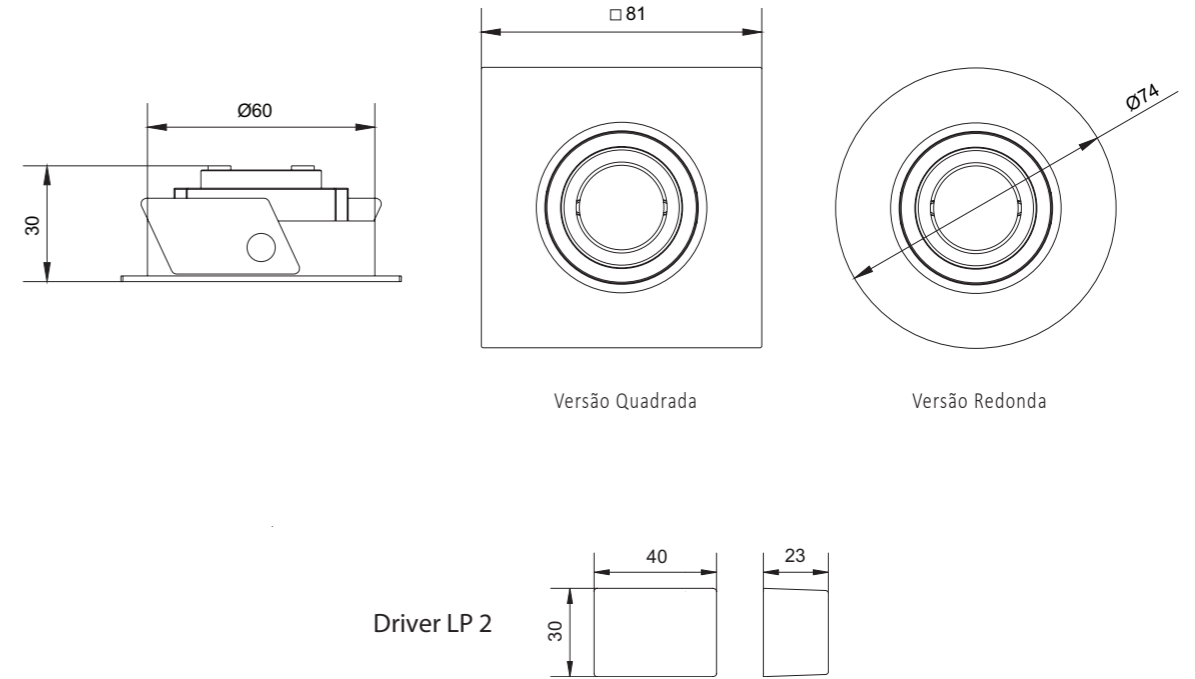

LIZA

Redonda | Quadrada

Mini embutido de teto orientável com versões redonda e quadrada e com recuo antiofuscante sempre em preto. Dotado de LED de 100 lumens e emissão focal nos facho de 15° e 40°. LED com cor de emissão em Âmbar, Branco 2700K e Branco 5000K. Índice de proteção IP 40 (ambientes internos). Alimentação remota on-off através de driver incluso. Disponível com corpo em alumínio com pintura eletrostática em Branco, Corten, Grafite, Prata e Preto.

Consumo de 3W.

.Furo no teto Ø 63mm

Cotas em mm

| Lm | | | IP | | W | |
|------------|-----------|------------------------------------|----|--|----|----------------------|
| 100 lumens | 15° e 40° | Âmbar, Branco 2700K e Branco 5000K | 40 | Alumínio com pintura: Branco, Prata, Corten, Grafite e Preto | 3W | Driver On-Off bivolt |

CURVAS FOTOMETRICAS

Curva 1 LED 2W- facho 15°

Curva 1 LED 2W- facho 40°