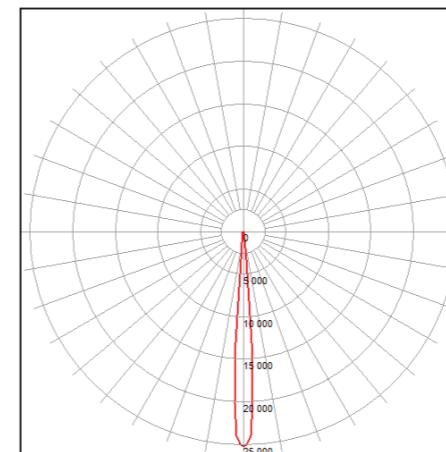

LIZA

Redonda | Quadrada

Mini embutido de teto orientável com versões redonda e quadrada e com recuo antiofuscante sempre em preto. Dotado de LED de 100 lumens e emissão focal nos facho de 15° e 40°. LED com cor de emissão em Âmbar, Branco 2700K e Branco 5000K. Índice de proteção IP 40 (ambientes internos). Alimentação remota on-off através de driver incluso. Disponível com corpo em alumínio com pintura eletrostática em Branco, Corten, Grafite, Prata e Preto.

Consumo de 3W.

.Furo no teto Ø 63mm

Cotas em mm

| Lm | | | IP | | W | |
|------------|-----------|------------------------------------|----|--|----|----------------------|
| 100 lumens | 15° e 40° | Âmbar, Branco 2700K e Branco 5000K | 40 | Alumínio com pintura: Branco, Prata, Corten, Grafite e Preto | 3W | Driver On-Off bivolt |

CURVAS FOTOMETRICAS

Curva 1 LED 2W- facho 15°

Curva 1 LED 2W- facho 40°