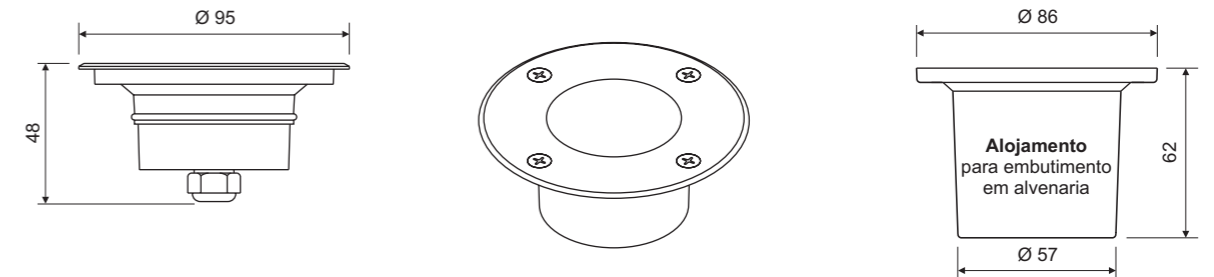

BEST

Luminária balizadora de piso, dotada de módulo de LEDs com 60 lumens e emissão de luz difusa. LEDs com cor de emissão em Âmbar, Branco 2700K e Branco 5000K. Índice de proteção IP 67 (ambientes internos e externos). Alimentação remota on-off ou dimerizável com fonte de tensão em 12 VCC (fornecida separadamente). Corpo em alumínio e acabamento frontal disponível em Aço inox, Cobre Natural e Alumínio (com pintura eletrostática em Branco, Corten, Grafite, Prata e Preto). Consumo de 1W. Alojamento para embutimento em pisos incluso.

Cotas em mm

Lm			IP		W	
60 lumens	Difuso	Âmbar, Branco 2700K e Branco 5000K	67	Aço Inox e Cobre ou Alumínio com pintura: Branco, Prata, Corten, Grafite e Preto	1W	Fonte de tensão 12V remota Fonte On-Off bivolt ou