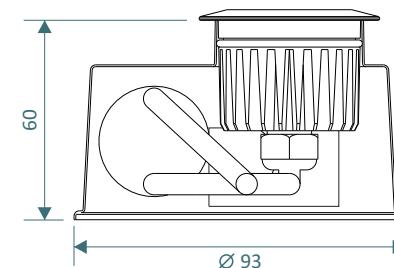

Shot

Mini projetor para pisos e paredes, dotado de módulo de LED com 130 lumens e emissão de luz focal nos fachos de 15° e 40° e LED com cor de emissão em Branco 2700K - IRC>90. Índice de proteção IP 65 (ambientes indoor e outdoor). Alimentação através de driver on-off Bivolt (127V/220V) com blindagem IP 65, podendo ficar enterrado diretamente no solo ou dentro do alojamento para embutimento em pisos (fornecido separadamente). Disponível com corpo em Alumínio, com acabamento em pintura eletrostática nas cores Bege Areia, Branco Fosco, Cerâmica, Cinza Cimento, Corten, Preto Fosco e Verde Oliva. Consumo de 1W.

Corte de Ø 40

Alojamento (fornecido separadamente)

Mini projetor para pisos e paredes.

130 lumens com IRC>90.

Emissão focal com fecho de 15° ou 40°

Led Branco 2700K

IP 65 (indoor e outdoor)

1 W

Driver Bivolt (127V/220V) ON-OFF, alojado próximo à luminária.

Corpo em alumínio com pintura eletrostática nas cores Bege Areia, Branco Fosco, Cerâmica, Cinza Cimento, Corten, Preto Fosco e Verde Oliva.