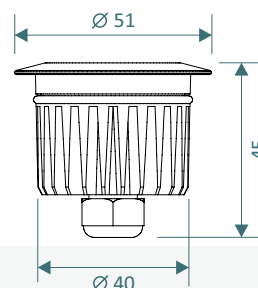

Shot

Mini projetor para pisos e paredes, dotado de módulo de LED com 130 lumens e emissão de luz focal nos fachos de 15° e 40° e LED com cor de emissão em Branco 2700K - IRC>90. Índice de proteção IP 65 (ambientes indoor e outdoor). Alimentação através de driver on-off Bivolt (127V/220V) com blindagem IP 65, podendo ficar enterrado diretamente no solo ou dentro do alojamento para embutimento em pisos (fornecido separadamente). Disponível com corpo em Alumínio, com acabamento em pintura eletrostática nas cores Bege Areia, Branco Fosco, Cerâmica, Cinza Cimento, Corten, Preto Fosco e Verde Oliva. Consumo de 1W.

Corte de Ø 40

Alojamento (fornecido separadamente)

Mini projetor para pisos e paredes.

130 lumens com IRC>90.

Emissão focal com fecho de 15° ou 40°

Led Branco 2700K

IP 65 (indoor e outdoor)

1 W

Driver Bivolt (127V/220V) ON-OFF, alojado próximo à luminária.

Corpo em alumínio com pintura eletrostática nas cores Bege Areia, Branco Fosco, Cerâmica, Cinza Cimento, Corten, Preto Fosco e Verde Oliva.