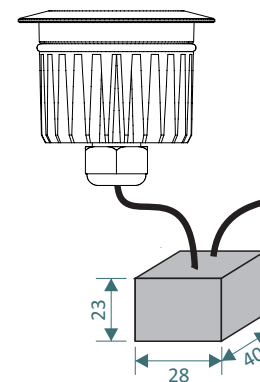

Shot

Mini projetor para pisos e paredes, dotado de módulo de LED com 130 lumens e emissão de luz focal nos fachos de 15° e 40° e LED com cor de emissão em Branco 2700K - IRC>90. Índice de proteção IP 65 (ambientes indoor e outdoor). Alimentação através de driver on-off Bivolt (127V/220V) com blindagem IP 65, podendo ficar enterrado diretamente no solo ou dentro do alojamento para embutimento em pisos (fornecido separadamente). Disponível com corpo em Alumínio, com acabamento em pintura eletrostática nas cores Bege Areia, Branco Fosco, Cerâmica, Cinza Cimento, Corten, Preto Fosco e Verde Oliva. Consumo de 1W.

Corte de Ø 40

Alojamento (fornecido separadamente)

Mini projetor para pisos e paredes.

130 lumens com IRC>90.

Emissão focal com fecho de 15° ou 40°

Led Branco 2700K

IP 65 (indoor e outdoor)

1 W

Driver Bivolt (127V/220V) ON-OFF, alojado próximo à luminária.

Corpo em alumínio com pintura eletrostática nas cores Bege Areia, Branco Fosco, Cerâmica, Cinza Cimento, Corten, Preto Fosco e Verde Oliva.