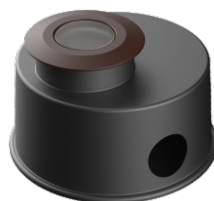

Mini projetor para pisos e paredes.

130 lumens com IRC>90.

Emissão focal com fecho de 15° ou 40°

Led Branco 2700K

IP 65 (indoor e outdoor)

1 W

Driver Bivolt (127V/220V) ON-OFF, alojado próximo à luminária.

Corpo em alumínio com pintura eletrostática nas cores Bege Areia, Branco Fosco, Cerâmica, Cinza Cimento, Corten, Preto Fosco e Verde Oliva.

Acessório : Alojamento para embutimento em alvenaria.