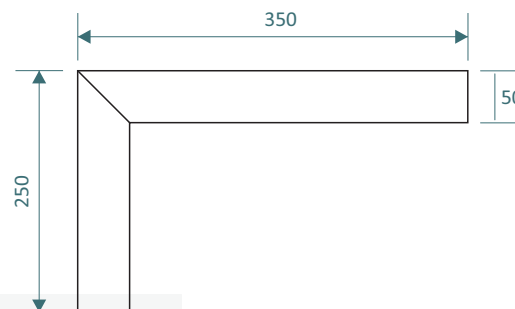

## Max

Arandela com perfil retangular, dotada de módulo de LED com 1800 lumens e emissão de luz difusa na cor Branco 2700K, IRC>90. Índice de proteção IP 65 (ambientes indoor e outdoor). Alimentação incorporada com driver on-off bivolt (127V/220V). Disponível em Alumínio com acabamento em pintura eletrostática nas cores Bege Areia, Branco Fosco, Cerâmica, Cinza Cimento, Corten, Preto Fosco e Verde Oliva. Consumo de 16W.

Cotas em milímetros

Arandela para ambientes internos e externos.

1800 lumens

Emissão difusa, IRC>90.

Led Branco 2700K

IP 65 (indoor e outdoor)

16 Watts

Driver Bivolt (127V/220V) ON-OFF (incorporado)

Corpo em Alumínio, cores : Bege Areia, Branco Fosco, Cerâmica, Cinza Cimento, Corten, Preto Fosco e Verde Oliva (pintura eletrostática).