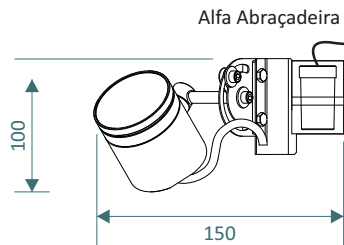

Versátil projetor orientável com versões de Sobrepor, Espeto e Abraçadeira (para árvores), dotado de módulo de LEDs com fluxo luminoso de 350 ou 900 lumens com alimentação através de driver Bivolt (127V/220V) alojado próximo da luminária, ou para uso de lâmpada PAR16 (fornecida separadamente). Índice de proteção IP 65 (ambientes indoor e outdoor). Módulos de LEDs com cor de emissão em Branco 2700K - IRC>90 e aberturas de fecho focal conforme potência escolhida. Corpo em Alumínio com acabamento em pintura eletrostática nas cores Bege Areia, Branco Fosco, Cerâmica, Cinza Cimento, Corten, Preto Fosco e Verde Oliva. Permite o uso de grelha honeycomb antiofuscante como acessório.

## Alfa

**V** Projetor orientável com versões de Espeto, Sobrepor e Abraçadeira, com módulo de LEDs incorporado ou Lâmpada PAR16.

**Lm** Módulos de LEDs integrados nas potências de 350 ou 900 lumens e IRC>90. Lâmpada : Conforme lâmpada adquirida.

**W** Módulos de LED incorporados :  
- Alfa 350 : 3W  
- Alfa 900 : 8W  
Lâmpada : Conforme lâmpada adquirida.

**Todas as versões : Bivolt (127V/220V)**

**Corpo em alumínio com pintura eletrostática nas cores Bege Areia, Branco Fosco, Cerâmica, Cinza Cimento, Corten, Preto Fosco e Verde Oliva.**