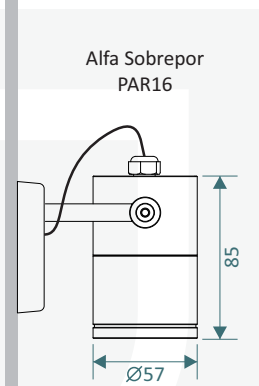

Versátil projetor orientável com versões de Sobrepor, Espeto e Abraçadeira (para árvores), dotado de módulo de LEDs com fluxo luminoso de 350 ou 900 lumens com alimentação através de driver Bivolt (127V/220V) alojado próximo da luminária, ou para uso de lâmpada PAR16 (fornecida separadamente). Índice de proteção IP 65 (ambientes indoor e outdoor). Módulos de LEDs com cor de emissão em Branco 2700K - IRC>90 e aberturas de fecho focal conforme potência escolhida. Corpo em Alumínio com acabamento em pintura eletrostática nas cores Bege Areia, Branco Fosco, Cerâmica, Cinza Cimento, Corten, Preto Fosco e Verde Oliva. Permite o uso de grelha honeycomb antiofuscante como acessório.

## Alfa

**V** Projetor orientável com versões de Espeto, Sobrepor e Abraçadeira, com módulo de LEDs incorporado ou Lâmpada PAR16.

**Lm** Módulos de LEDs integrados nas potências de 350 ou 900 lumens e IRC>90. Lâmpada : Conforme lâmpada adquirida.

**W** Módulos de LED incorporados :  
- Alfa 350 : 3W  
- Alfa 900 : 8W  
Lâmpada : Conforme lâmpada adquirida.

**Todas as versões : Bivolt (127V/220V)**

**Corpo em alumínio com pintura eletrostática nas cores Bege Areia, Branco Fosco, Cerâmica, Cinza Cimento, Corten, Preto Fosco e Verde Oliva.**