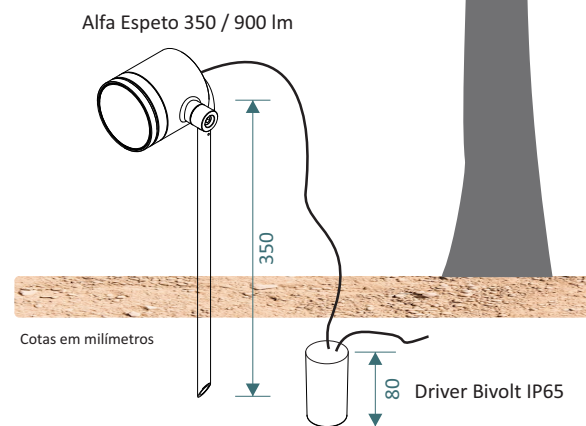

Versátil projetor orientável com versões de Sobrepor, Espeto e Abraçadeira (para árvores), dotado de módulo de LEDs com fluxo luminoso de 350 ou 900 lumens com alimentação através de driver Bivolt (127V/220V) alojado próximo da luminária, ou para uso de lâmpada PAR16 (fornecida separadamente). Índice de proteção IP 65 (ambientes indoor e outdoor). Módulos de LEDs com cor de emissão em Branco 2700K - IRC>90 e aberturas de fecho focal conforme potência escolhida. Corpo em Alumínio com acabamento em pintura eletrostática nas cores Bege Areia, Branco Fosco, Cerâmica, Cinza Cimento, Corten, Preto Fosco e Verde Oliva. Permite o uso de grelha honeycomb antiofuscante como acessório.

## Alfa

**V** Projetor orientável com versões de Espeto, Sobrepor e Abraçadeira, com módulo de LEDs incorporado ou Lâmpada PAR16.

**Lm** Módulos de LEDs integrados nas potências de 350 ou 900 lumens e IRC>90. Lâmpada : Conforme lâmpada adquirida.

**W** Módulos de LED incorporados :  
- Alfa 350 : 3W  
- Alfa 900 : 8W  
Lâmpada : Conforme lâmpada adquirida.

**Todas as versões : Bivolt (127V/220V)**

**Corpo em alumínio com pintura eletrostática nas cores Bege Areia, Branco Fosco, Cerâmica, Cinza Cimento, Corten, Preto Fosco e Verde Oliva.**