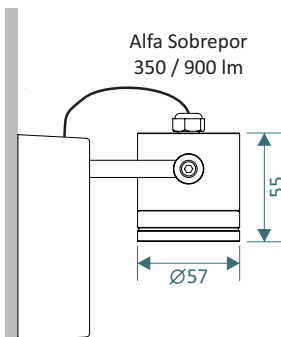

Versátil projetor orientável com versões de Sobrepor, Espeto e Abraçadeira (para árvores), dotado de módulo de LEDs com fluxo luminoso de 350 ou 900 lumens com alimentação através de driver Bivolt (127V/220V) alojado próximo da luminária, ou para uso de lâmpada PAR16 (fornecida separadamente). Índice de proteção IP 65 (ambientes indoor e outdoor). Módulos de LEDs com cor de emissão em Branco 2700K - IRC>90 e aberturas de fecho focal conforme potência escolhida. Corpo em Alumínio com acabamento em pintura eletrostática nas cores Bege Areia, Branco Fosco, Cerâmica, Cinza Cimento, Corten, Preto Fosco e Verde Oliva. Permite o uso de grelha honeycomb antiofuscante como acessório.

Alfa

Alfa

V Projetor orientável com versões de Espeto, Sobrepor e Abraçadeira, com módulo de LEDs incorporado ou Lâmpada PAR16.

Lm Módulos de LEDs integrados nas potências de 350 ou 900 lumens e IRC>90. Lâmpada : Conforme lâmpada adquirida.

Aberturas de fecho conforme módulos :
- Fecho de 350 lumens : 14°, 24° ou 33°
- Fecho de 900 lumens : 15°, 24° ou 36°

Módulos de LEDs em Branco 2700K ou conforme lâmpada adquirida.

IP 65 (ambientes indoor e outdoor)

W Módulos de LED incorporados :
- Alfa 350 : 3W
- Alfa 900 : 8W
Lâmpada : Conforme lâmpada adquirida.

Todas as versões : Bivolt (127V/220V)

Corpo em alumínio com pintura eletrostática nas cores Bege Areia, Branco Fosco, Cerâmica, Cinza Cimento, Corten, Preto Fosco e Verde Oliva.

Acessório : Grelha honeycomb antiofuscante.