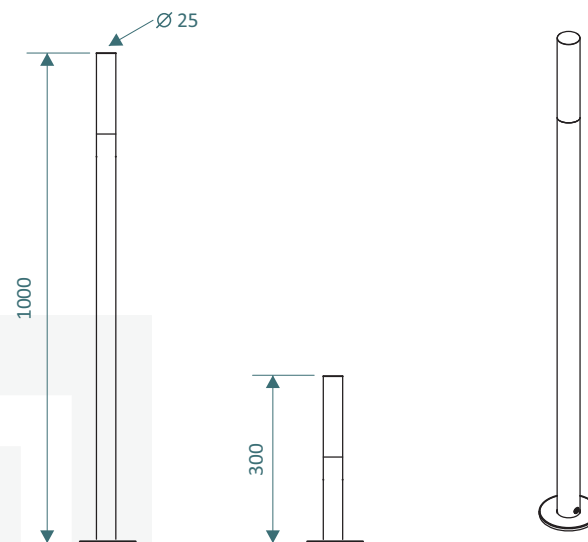

## Stick

Balizador de piso cilíndrico com corpo em alumínio, base para aparafusamento e difusor em acrílico usinado fosco, disponível nas alturas de 30 cm e 1 metro. Utiliza lâmpada de LED soquete G9 (fornecida separadamente), com emissão difusa. Índice de proteção IP 64 (ambientes internos e externos). Acabamento em pintura eletrostática nas cores Bege Areia, Branco Fosco, Cerâmica, Cinza Cimento, Corten, Preto Fosco e Verde Oliva. Fluxo luminoso, consumo e alimentação conforme a lâmpada a ser utilizada.

Cotas em milímetros

Balizador de jardim com base para aparafusamento.

Conforme lâmpada soquete G9 adquirida separadamente

Emissão difusa.

Conforme lâmpada soquete G9 adquirida separadamente

IP 64 (indoor e outdoor)

Conforme lâmpada soquete G9 adquirida separadamente

Conforme lâmpada soquete G9 adquirida separadamente

Corpo em alumínio com pintura eletrostática nas cores Bege Areia, Branco Fosco, Cerâmica, Cinza Cimento, Corten, Preto Fosco e Verde Oliva.