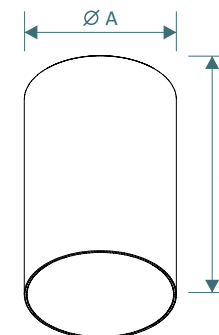

Echo

Plafon tubular de seção redonda, versões com módulos de LEDs incorporados com potências de 350 ou 900 lumens e cor de emissão Branco 2700K - IRC>90, ou para lâmpadas de LED PAR16, PAR30 ou PAR38 (fornecidas separadamente). Aberturas de fecho conforme versão escolhida e, em todas as versões uso em ambientes indoor (IP40). Drivers de alimentação incorporados nas versões com módulos de LEDs. Fabricada em Alumínio com acabamento em pintura eletrostática nas cores Bege Areia, Branco Fosco, Cerâmica, Cinza Cimento, Corten, Preto Fosco e Verde Oliva.

Echo

V Módulos de LED incorporados :

- Echo 350
- Echo 900

Versões com lâmpadas :

- Echo PAR16
- Echo PAR30
- Echo PAR38

Lm Conforme versão escolhida.

Aberturas de fecho conforme módulos :

- Fecho de 350 lumens : 14°, 24° ou 33°
- Fecho de 900 lumens : 15°, 24° ou 36°
- Lâmpadas : Conforme lâmpada adquirida.

Corpo em alumínio com pintura eletrostática nas cores Bege Areia, Branco Fosco, Cerâmica, Cinza Cimento, Corten, Preto Fosco e Verde Oliva.

Versão de Echo	Dimensões
Echo 350 Echo 900	A = Ø65 B = 150
Echo PAR16	A = Ø58 B = 100
Echo PAR30	A = Ø130 B = 190
Echo PAR38	A = Ø150 B = 200