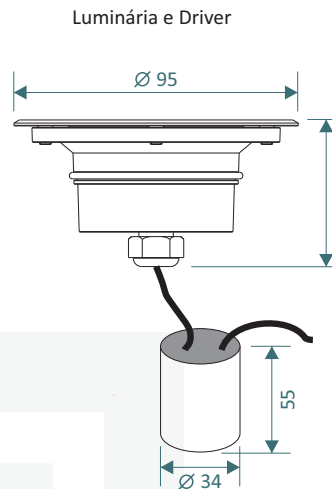

Root

Projektor de piso dotado de módulo de LEDs com 350 e 900 lumens, emissão focal com fechos conforme potência escolhida e LEDs com cor de emissão em Branco 2700K - IRC>90. Índice de proteção IP 67 (ambientes indoor e outdoor). Alimentação através de driver on-off Bivolt (127V/220V) com blindagem, podendo ficar enterrado diretamente no solo ou dentro do alojamento para embutimento em pisos (fornecido separadamente). Corpo em Alumínio, com acabamentos frontais em Aço Inox (escovado) ou Alumínio com pintura eletrostática nas cores nas Bege Areia, Branco Fosco, Cerâmica, Cinza Cimento, Corten, Preto Fosco e Verde Oliva. Consumo conforme versão.

Alojamento Root A (fornecido separadamente)

Alojamento Root B (fornecido separadamente)

Projektor para pisos.

Módulos de LEDs integrados nas potências de 350 ou 900 lumens com IRC>90.

Aberturas de fecho conforme módulos :
- Fecho de 350 lumens : 14°, 24° ou 33°
- Fecho de 900 lumens : 15°, 24° ou 36°

Led Branco 2700K

IP 67 (indoor e outdoor)

Módulos de LED incorporados :
- Root 350 : 3W
- Root 900 : 8W

Driver Bivolt (127V/220V) ON-OFF, alojado próximo à luminária.

Corpo em Alumínio e acabamento frontal em Aço Inox ou Alumínio com pintura eletrostática nas cores Bege Areia, Branco Fosco, Cerâmica, Cinza Cimento, Corten, Preto Fosco e Verde Oliva.