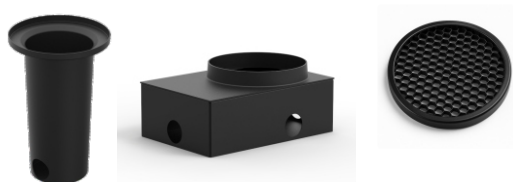

Root

Projektor de piso dotado de módulo de LEDs com 350 e 900 lumens, emissão focal com fechos conforme potência escolhida e LEDs com cor de emissão em Branco 2700K - IRC>90. Índice de proteção IP 67 (ambientes indoor e outdoor). Alimentação através de driver on-off Bivolt (127V/220V) com blindagem, podendo ficar enterrado diretamente no solo ou dentro do alojamento para embutimento em pisos (fornecido separadamente). Corpo em Alumínio, com acabamentos frontais em Aço Inox (escovado) ou Alumínio com pintura eletrostática nas cores nas Bege Areia, Branco Fosco, Cerâmica, Cinza Cimento, Corten, Preto Fosco e Verde Oliva. Consumo conforme versão.

Alojamento Root A (fornecido separadamente)

Alojamento Root B (fornecido separadamente)

Projektor para pisos.

Módulos de LEDs integrados nas potências de 350 ou 900 lumens com IRC>90.

Aberturas de fecho conforme módulos :
- Fecho de 350 lumens : 14°, 24° ou 33°
- Fecho de 900 lumens : 15°, 24° ou 36°

Led Branco 2700K

IP 67 (indoor e outdoor)

Módulos de LED incorporados :
- Root 350 : 3W
- Root 900 : 8W

Driver Bivolt (127V/220V) ON-OFF, alojado próximo à luminária.

Corpo em Alumínio e acabamento frontal em Aço Inox ou Alumínio com pintura eletrostática nas cores Bege Areia, Branco Fosco, Cerâmica, Cinza Cimento, Corten, Preto Fosco e Verde Oliva.

Acessórios : Alojamentos para embutimento em alvenaria e Grelha honeycomb antiofuscante.

Cotas em milímetros

Root