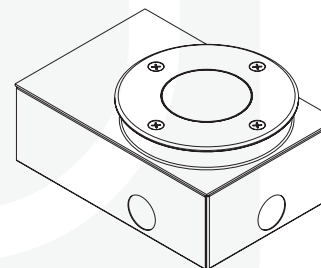

Root

Projektor de piso dotado de módulo de LEDs com 350 e 900 lumens, emissão focal com fechos conforme potência escolhida e LEDs com cor de emissão em Branco 2700K - IRC>90. Índice de proteção IP 67 (ambientes indoor e outdoor). Alimentação através de driver on-off Bivolt (127V/220V) com blindagem, podendo ficar enterrado diretamente no solo ou dentro do alojamento para embutimento em pisos (fornecido separadamente). Corpo em Alumínio, com acabamentos frontais em Aço Inox (escovado) ou Alumínio com pintura eletrostática nas cores nas Bege Areia, Branco Fosco, Cerâmica, Cinza Cimento, Corten, Preto Fosco e Verde Oliva. Consumo conforme versão.

Alojamento Root A (fornecido separadamente)

Alojamento Root B (fornecido separadamente)

Projektor para pisos.

Módulos de LEDs integrados nas potências de 350 ou 900 lumens com IRC>90.

Aberturas de fecho conforme módulos :
- Fecho de 350 lumens : 14°, 24° ou 33°
- Fecho de 900 lumens : 15°, 24° ou 36°

Led Branco 2700K

IP 67 (indoor e outdoor)

Módulos de LED incorporados :
- Root 350 : 3W
- Root 900 : 8W

Driver Bivolt (127V/220V) ON-OFF, alojado próximo à luminária.

Corpo em Alumínio e acabamento frontal em Aço Inox ou Alumínio com pintura eletrostática nas cores Bege Areia, Branco Fosco, Cerâmica, Cinza Cimento, Corten, Preto Fosco e Verde Oliva.