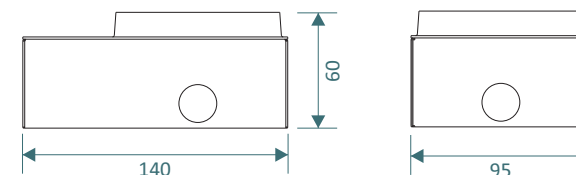

Root

Projektor de piso dotado de módulo de LEDs com 350 e 900 lumens, emissão focal com fechos conforme potência escolhida e LEDs com cor de emissão em Branco 2700K - IRC>90. Índice de proteção IP 67 (ambientes indoor e outdoor). Alimentação através de driver on-off Bivolt (127V/220V) com blindagem, podendo ficar enterrado diretamente no solo ou dentro do alojamento para embutimento em pisos (fornecido separadamente). Corpo em Alumínio, com acabamentos frontais em Aço Inox (escovado) ou Alumínio com pintura eletrostática nas cores nas Bege Areia, Branco Fosco, Cerâmica, Cinza Cimento, Corten, Preto Fosco e Verde Oliva. Consumo conforme versão.

Alojamento Root A (fornecido separadamente)

Alojamento Root B (fornecido separadamente)

Projektor para pisos.

Módulos de LEDs integrados nas potências de 350 ou 900 lumens com IRC>90.

Aberturas de fecho conforme módulos :
- Fecho de 350 lumens : 14°, 24° ou 33°
- Fecho de 900 lumens : 15°, 24° ou 36°

Led Branco 2700K

IP 67 (indoor e outdoor)

Módulos de LED incorporados :
- Root 350 : 3W
- Root 900 : 8W

Driver Bivolt (127V/220V) ON-OFF, alojado próximo à luminária.

Corpo em Alumínio e acabamento frontal em Aço Inox ou Alumínio com pintura eletrostática nas cores Bege Areia, Branco Fosco, Cerâmica, Cinza Cimento, Corten, Preto Fosco e Verde Oliva.