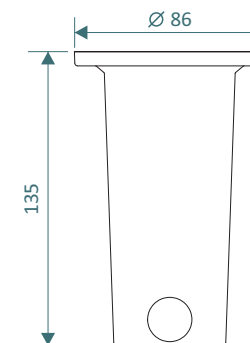

Root

Projektor de piso dotado de módulo de LEDs com 350 e 900 lumens, emissão focal com fechos conforme potência escolhida e LEDs com cor de emissão em Branco 2700K - IRC>90. Índice de proteção IP 67 (ambientes indoor e outdoor). Alimentação através de driver on-off Bivolt (127V/220V) com blindagem, podendo ficar enterrado diretamente no solo ou dentro do alojamento para embutimento em pisos (fornecido separadamente). Corpo em Alumínio, com acabamentos frontais em Aço Inox (escovado) ou Alumínio com pintura eletrostática nas cores nas Bege Areia, Branco Fosco, Cerâmica, Cinza Cimento, Corten, Preto Fosco e Verde Oliva. Consumo conforme versão.

Alojamento Root A (fornecido separadamente)

Alojamento Root B (fornecido separadamente)

Projektor para pisos.

Módulos de LEDs integrados nas potências de 350 ou 900 lumens com IRC>90.

Aberturas de fecho conforme módulos :
- Fecho de 350 lumens : 14°, 24° ou 33°
- Fecho de 900 lumens : 15°, 24° ou 36°

Led Branco 2700K

IP 67 (indoor e outdoor)

Módulos de LED incorporados :
- Root 350 : 3W
- Root 900 : 8W

Driver Bivolt (127V/220V) ON-OFF, alojado próximo à luminária.

Corpo em Alumínio e acabamento frontal em Aço Inox ou Alumínio com pintura eletrostática nas cores Bege Areia, Branco Fosco, Cerâmica, Cinza Cimento, Corten, Preto Fosco e Verde Oliva.