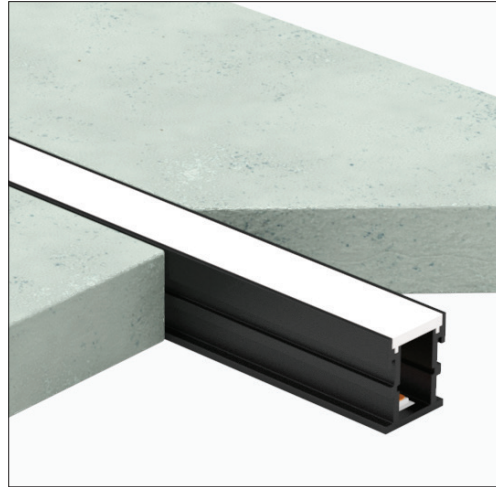

# ROAD

Imagem ilustrativa do Linear Road

## EMBUTIR - ÁREAS EXTERNAS

Luminária linear em perfil de alumínio para fixação de EMBUTIR no CHÃO, com kit para fixação, tampas laterais e união entre varas (caso necessário). Emissão de luz difusa através de fita de led com cor de emissão, consumo e fluxo luminoso a definir (conforme a fita escolhida), com difusor em acrílico fosco. Alimentação remota com fonte fornecida à parte, de acordo com a fita escolhida. Disponível em Alumínio com pintura eletrostática em Branco, Corten, Grafite, Prata e Preto ou cores especiais sob consulta. Possibilidade de uso em áreas externas.

Comprimento máximo por vara: 2 metros.

Referência Fonte Luminosa	Fonte Luminosa - Largura	W/m	Fluxo Luminoso	Temp. de Cor	IP	IRC	Tensão
LPF680510 *	Fita LED - 10 mm	5 W/m	500 Lm	2700K, 4000K	68	>80	12V
LPF681012 *	Fita LED - 12 mm	10 W/m	1000 Lm				