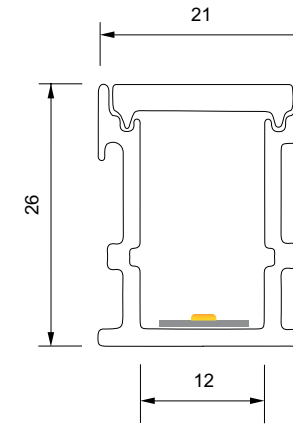

Road 412226