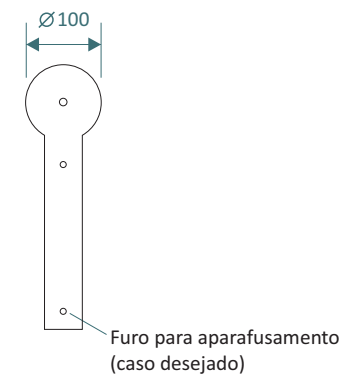

Lyle

Arandela decorativa, dotada de haste para apoio ou aparafusamento em estantes ou nichos e fio de alimentação em tecido em cores variadas. Fabricada em Cobre natural ou em Alumínio com acabamento em pintura eletrostática nas cores Bege Areia, Branco Fosco, Cerâmica, Cinza Cimento, Corten, Preto Fosco e Verde Oliva. Cúpula em tecido de linho Branco, Branco Off-white, Café, Linho Rústico ou podendo ser customizada conforme projeto. Acendimento através de lâmpada bolinha LED para soquete E27 (fornecida separadamente). Uso em ambientes internos (IP40).

Cotas em milímetros

V Arandela decorativa com cúpula de tecido de linho Branco, Branco Off-white, Café, Linho Rústico ou personalizado.

W Conforme lâmpada bolinha adquirida.

Lm Conforme lâmpada bolinha adquirida.

W Conforme lâmpada bolinha adquirida.

E Emissão difusa

C Corpo em Cobre Natural ou em Alumínio, cores : Bege Areia, Branco Fosco, Cerâmica, Cinza Cimento, Corten, Preto Fosco e Verde Oliva (pintura eletrostática).

L Conforme lâmpada bolinha adquirida.

IP IP 40 (ambientes indoor)

Lyle na cor Corten, Cúpula de Linho Rústico e fio de tecido vermelho.

Lyle na cor Preto Fosco, Cúpula de Linho Café e fio de tecido preto.