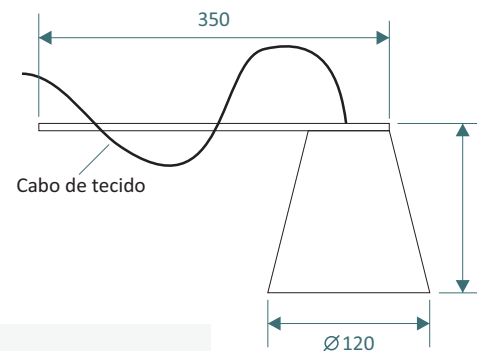

Lyle

Arandela decorativa, dotada de haste para apoio ou aparafusamento em estantes ou nichos e fio de alimentação em tecido em cores variadas. Fabricada em Cobre natural ou em Alumínio com acabamento em pintura eletrostática nas cores Bege Areia, Branco Fosco, Cerâmica, Cinza Cimento, Corten, Preto Fosco e Verde Oliva. Cúpula em tecido de linho Branco, Branco Off-white, Café, Linho Rústico ou podendo ser customizada conforme projeto. Acendimento através de lâmpada bolinha LED para soquete E27 (fornecida separadamente). Uso em ambientes internos (IP40).

Cotas em milímetros

V Arandela decorativa com cúpula de tecido de linho Branco, Branco Off-white, Café, Linho Rústico ou personalizado.

W Conforme lâmpada bolinha adquirida.

Lm Conforme lâmpada bolinha adquirida.

W Conforme lâmpada bolinha adquirida.

E Emissão difusa

C Corpo em Cobre Natural ou em Alumínio, cores : Bege Areia, Branco Fosco, Cerâmica, Cinza Cimento, Corten, Preto Fosco e Verde Oliva (pintura eletrostática).