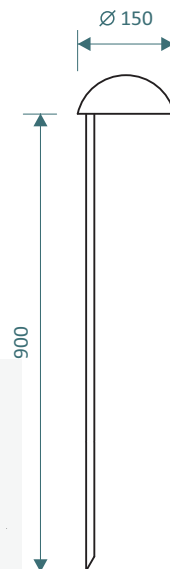

## Lune

Balizador de jardim para lâmpada de LED (soquete G9), com emissão difusa. Índice de proteção IP 64 (ambientes indoor e outdoor). Disponível em alumínio com pintura eletrostática nas cores Bege Areia, Branco Fosco, Cerâmica, Cinza Cimento, Corten, Preto Fosco e Verde Oliva. Lâmpada fornecida separadamente. Fluxo luminoso, consumo e alimentação conforme o modelo da lâmpada utilizada.

Cotas em milímetros

Balizador de jardim com finco

Conforme lâmpada soquete G9 adquirida separadamente

Emissão difusa.

Conforme lâmpada soquete G9 adquirida separadamente

IP 64 (indoor e outdoor)

Conforme lâmpada soquete G9 adquirida separadamente

Conforme lâmpada soquete G9 adquirida separadamente

Corpo em alumínio com pintura eletrostática nas cores Bege Areia, Branco Fosco, Cerâmica, Cinza Cimento, Corten, Preto Fosco e Verde Oliva.