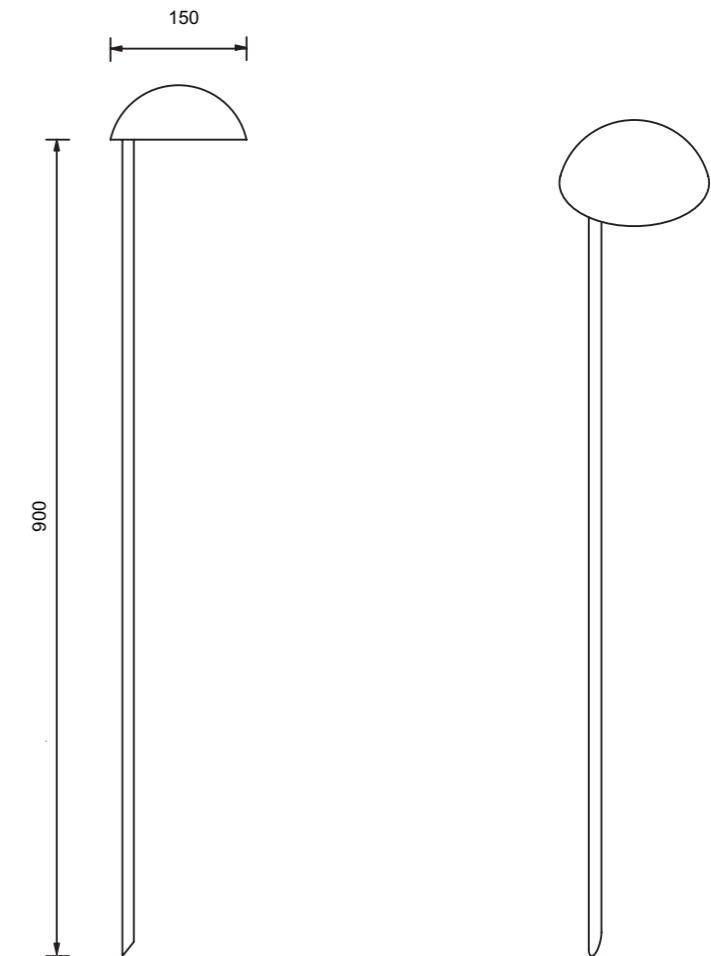

LUNE

Balizador de jardim para lâmpada de led (soquete G9), com emissão difusa. Índice de proteção IP 44 (ambientes internos e externos). Disponível em Cobre Natural ou Alumínio com pintura eletrostática em Branco, Corten, Grafite, Prata e Preto. Lâmpada fornecida separadamente. Fluxo, consumo e alimentação conforme a lâmpada a ser utilizada.

		IP	
Soquete G9	Difuso	44	Cobre natural ou Pintura: Branco, Prata, Corten, Grafite e Preto

Cotas em mm