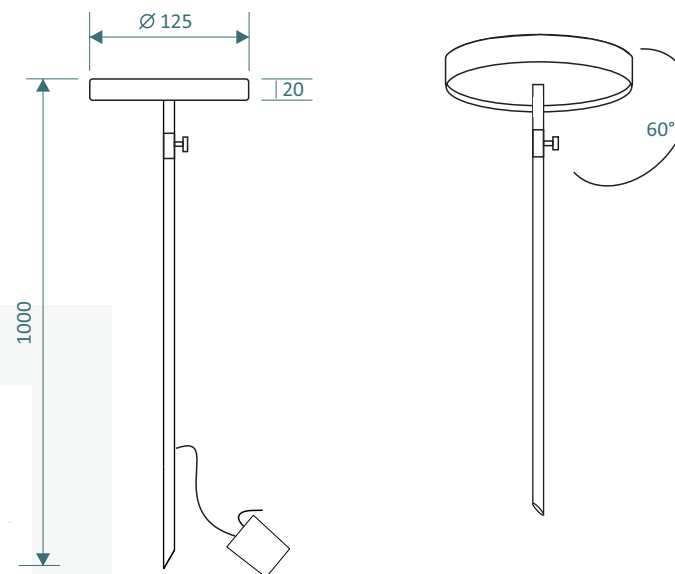

Flora

Balizador com iluminador orientável em até 60°, dotado de módulo de LED com 250 lumens, emissão de luz difusa e LED com cor de emissão em Branco 2700K - IRC>90. Fixação através de finco no solo e índice de proteção IP 64 (uso indoor e outdoor). Alimentação em 12VCC com fonte remota, podendo ser enterrada no solo junto à luminária (fonte individual on-off) ou alojada em local remoto (podendo ser fonte compartilhada e/ou dimerizável). Disponível em alumínio com pintura eletrostática nas cores Bege Areia, Branco Fosco, Cerâmica, Cinza Cimento, Corten, Preto Fosco e Verde Oliva. Consumo de 5W.

Cotas em milímetros

V Balizador com iluminador orientável em até 60°

Lm 250 lumens

E Emissão difusa com IRC>90.

L Led Branco 2700K

IP IP 64 (indoor e outdoor)

W 5 Watts

F Fonte Bivolt (127V/220V) ON-OFF fixada próxima da luminária ou fonte remota coletiva e/ou dimerizável.

C Corpo em alumínio com pintura eletrostática nas cores Bege Areia, Branco Fosco, Cerâmica, Cinza Cimento, Corten, Preto Fosco e Verde Oliva.