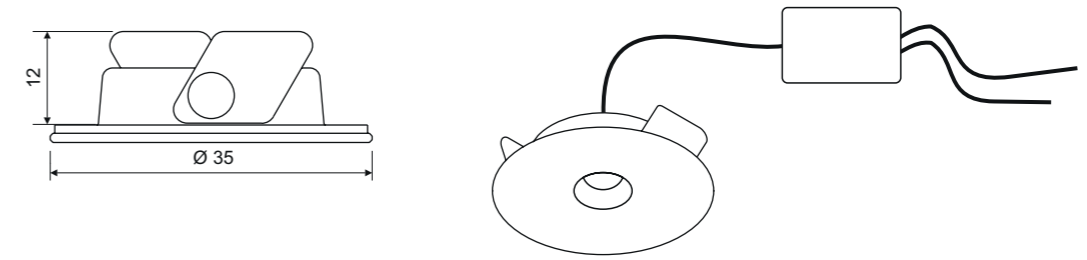

LUK

Micro embutido de perfil slim e face em vidro serigrafado. Dotado de LED com 50 lumens e emissão de 120°. LED com cor de emissão Âmbar, Branco 2700K e Branco 5000K. Aplicação em marcenaria e gesso e Índice de proteção IP 40 (ambientes internos). Alimentação remota padrão através de driver On-Off bivolt. Disponível com corpo em inox e acabamento frontal em vidro serigrafado na cor branca ou preta. Consumo de 2W.

Lm			IP		W	
50 lumens	120°	Âmbar, Branco 2700K e Branco 5000K	40	Face em vidro: Branco ou Preto	2W	Driver on-off bivolt

 .Furo no teto Ø 28mm

Cotas em mm