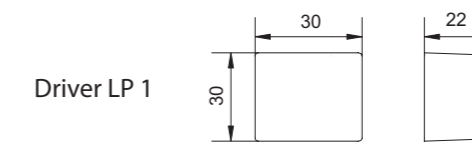

LUK

Micro embutido de perfil slim e face em vidro serigrafado. Dotado de LED com 50 lumens e emissão de 120°. LED com cor de emissão Âmbar, Branco 2700K e Branco 5000K. Aplicação em marcenaria e gesso e Índice de proteção IP 40 (ambientes internos). Alimentação remota padrão através de driver On-Off bivolt. Disponível com corpo em inox e acabamento frontal em vidro serigrafado na cor branca ou preta. Consumo de 2W.

Lm			IP		W	
50 lumens	120°	Âmbar, Branco 2700K e Branco 5000K	40	Face em vidro: Branco ou Preto	2W	Driver on-off bivolt

 .Furo no teto Ø 28mm

Cotas em mm