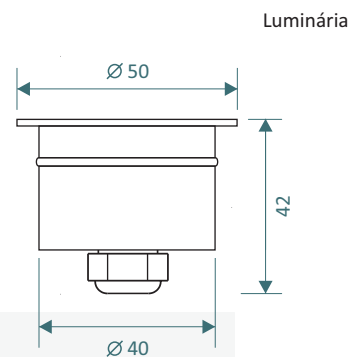

Mini balizador embutido com corpo em alumínio, dotada de LED de 60 lumens com emissão difusa. Acabamento frontal com pintura eletrostática nas cores Bege Areia, Branco Fosco, Cerâmica, Cinza Cimento, Corten, Preto Fosco e Verde Oliva. Alimentação em 12 VCC remota com fonte fornecida separadamente. Índice de proteção IP 67 (uso indoor e outdoor). Alojamento para embutimento em alvenaria ou piso fornecido separadamente. Cores de Led: Branco 2700K, Branco 5000K, Âmbar e Azul. Consumo de 0,5W.

Fit

Cotas em milímetros

V Balizador para embutir em pisos ou paredes.

Lm 60 lumens

Difuso

IP Branco 2700K e 5000K, Âmbar ou Azul.

IP 67 (indoor e outdoor)

W 0,5W

12VCC - Fonte remota (fornecida separadamente).

Corpo em alumínio com pintura eletrostática nas cores Bege Areia, Branco Fosco, Cerâmica, Cinza Cimento, Corten, Preto Fosco e Verde Oliva.

+ Acessório : Alojamento para embutimento em alvenaria.