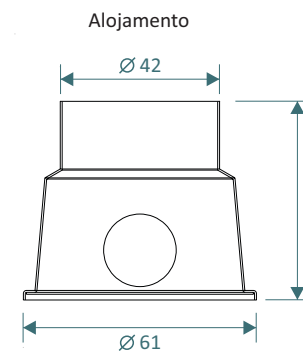

Mini balizador embutido com corpo em alumínio, dotada de LED de 60 lumens com emissão difusa. Acabamento frontal com pintura eletrostática nas cores Bege Areia, Branco Fosco, Cerâmica, Cinza Cimento, Corten, Preto Fosco e Verde Oliva. Alimentação em 12 VCC remota com fonte fornecida separadamente. Índice de proteção IP 67 (uso indoor e outdoor). Alojamento para embutimento em alvenaria ou piso fornecido separadamente. Cores de Led: Branco 2700K, Branco 5000K, Âmbar e Azul. Consumo de 0,5W.

Fit

Cotas em milímetros

V Balizador para embutir em pisos ou paredes.

Lm 60 lumens

Difuso

IP Branco 2700K e 5000K, Âmbar ou Azul.

IP 67 (indoor e outdoor)

W 0,5W

12VCC - Fonte remota (fornecida separadamente).

Corpo em alumínio com pintura eletrostática nas cores Bege Areia, Branco Fosco, Cerâmica, Cinza Cimento, Corten, Preto Fosco e Verde Oliva.

+ Acessório : Alojamento para embutimento em alvenaria.