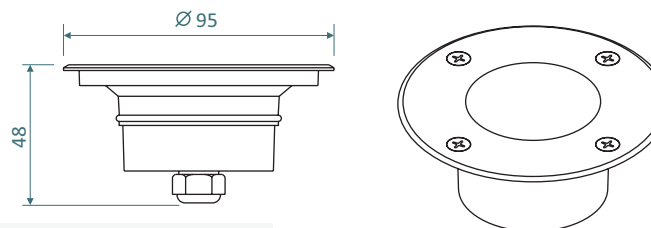

Best

Luminária balizadora com corpo em alumínio, dotada de LED de 100 lumens e emissão difusa. Acabamento frontal em Aço Inox Escovado ou em Alumínio com pintura eletrostática nas cores Bege Areia, Branco Fosco, Cerâmica, Cinza Cimento, Corten, Preto Fosco e Verde Oliva. Alimentação em 12 VCC remota com fonte fornecida separadamente. Índice de proteção IP 67 (uso indoor e outdoor). Alojamento para embutimento em alvenaria ou piso fornecido separadamente. Cores de Led: Branco 2700K, Branco 5000K, Âmbar e Azul. Consumo de 1W.

Best

Luminária

Alojamento

Cotas em milímetros

V Balizador para embutir em pisos ou paredes.

Lm 100 lumens

Difuso

Branco 2700K e 5000K, Âmbar ou Azul.

IP IP 67 (indoor e outdoor)

W 1W

12VCC - Fonte remota (fornecida separadamente).

Corpo em alumínio. Frente em Aço Inox escovado ou Alumínio nas cores Bege Areia, Branco Fosco, Cerâmica, Cinza Cimento, Corten, Preto Fosco e Verde Oliva.