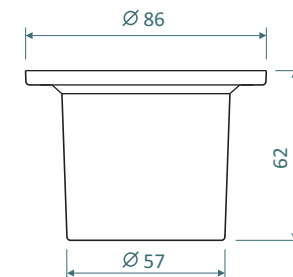

Best

Luminária balizadora com corpo em alumínio, dotada de LED de 100 lumens e emissão difusa. Acabamento frontal em Aço Inox Escovado ou em Alumínio com pintura eletrostática nas cores Bege Areia, Branco Fosco, Cerâmica, Cinza Cimento, Corten, Preto Fosco e Verde Oliva. Alimentação em 12 VCC remota com fonte fornecida separadamente. Índice de proteção IP 67 (uso indoor e outdoor). Alojamento para embutimento em alvenaria ou piso fornecido separadamente. Cores de Led: Branco 2700K, Branco 5000K, Âmbar e Azul. Consumo de 1W.

Best

Luminária

Alojamento

Cotas em milímetros

V Balizador para embutir em pisos ou paredes.

Lm 100 lumens

Difuso

Branco 2700K e 5000K, Âmbar ou Azul.

IP IP 67 (indoor e outdoor)

W 1W

12VCC - Fonte remota (fornecida separadamente).

Corpo em alumínio. Frente em Aço Inox escovado ou Alumínio nas cores Bege Areia, Branco Fosco, Cerâmica, Cinza Cimento, Corten, Preto Fosco e Verde Oliva.