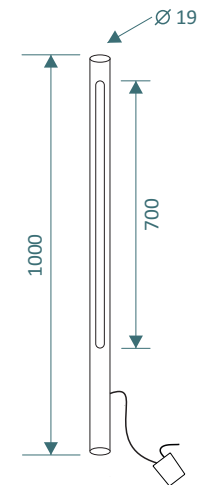

## Tottem

Balizador para áreas internas e externas (IP64), em formato cilíndrico, com fixação através de finco no solo (recomendado profundidade mínima de 15 cm). Dotado de módulo de LEDs de 7W com 500 lumens, emissão difusa, com cor de emissão em Branco 2700K - IRC>90. Acabamento em pintura eletrostática nas cores Bege Areia, Branco Fosco, Cerâmica, Cinza Cimento, Corten, Preto Fosco e Verde Oliva. Alimentação em 12VCC com fonte remota, podendo ser enterrada no solo junto à luminária (fonte individual on-off) ou alojada em local remoto (podendo ser fonte compartilhada e/ou dimerizável).

## Tottem

Cotas em milímetros

Balizador cilíndrico para fixação em jardins.

500 lumens

Emissão difusa com IRC>90.

Led Branco 2700K

IP 64 (indoor e outdoor)

7 Watts

Fonte Bivolt (127V/220V) ON-OFF fixada próxima da luminária ou fonte remota coletiva e/ou dimerizável.

Corpo em alumínio com pintura eletrostática nas cores Bege Areia, Branco Fosco, Cerâmica, Cinza Cimento, Corten, Preto Fosco e Verde Oliva.