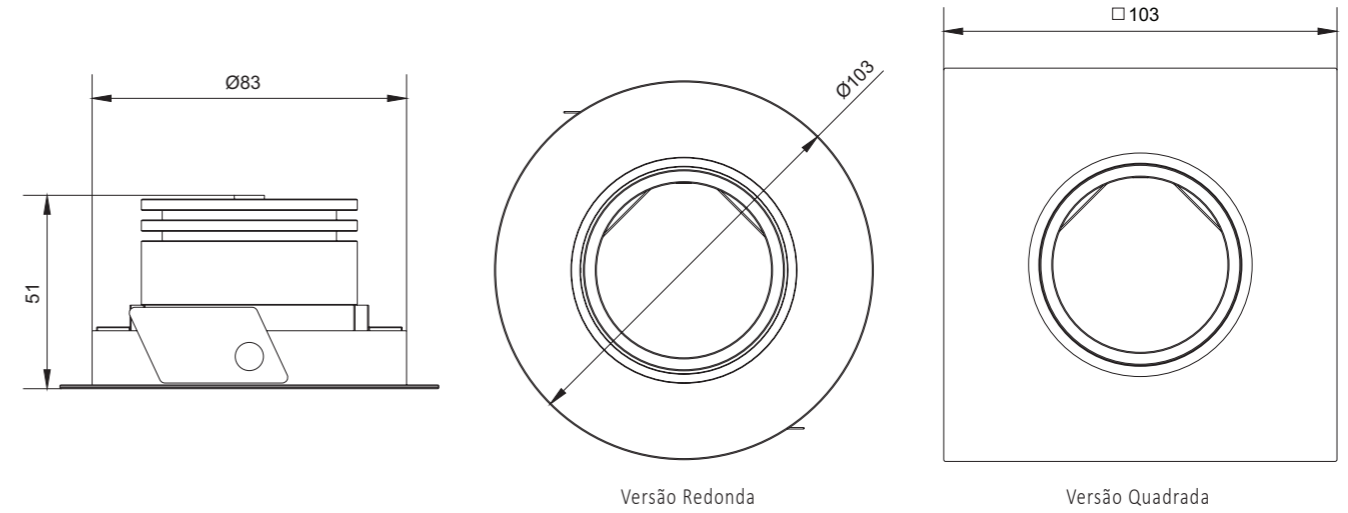

BRUNI

Redonda | Quadrada

Embutido de teto orientável com versões redonda e quadrada e com recuo antifusante sempre em preto. Dotado de LEDs com 300 lumens de potência e emissão focal nos fechos de 14°, 24° e 33°. LEDs com cor de emissão em Âmbar, Branco 2700K e Branco 5000K. Índice de proteção IP 40 (ambientes internos). Alimentação remota on-off através de driver incluso. Possibilidade de dimerização através de drivers específicos (fornecidos separadamente). Disponível com corpo em alumínio com pintura eletrostática em Branco, Corten, Grafite, Prata e Preto. Consumo de 10W.

 .Furo no teto Ø 89mm

Cotas em mm

Lm			IP		W	
300 lumens	14°, 24° e 33°	Âmbar, Branco 2700K e Branco 5000K	40	Alumínio com pintura: Branco, Prata, Corten, Grafite e Preto	10W	Driver On-Off bivolt ou  

IMPORTANTE