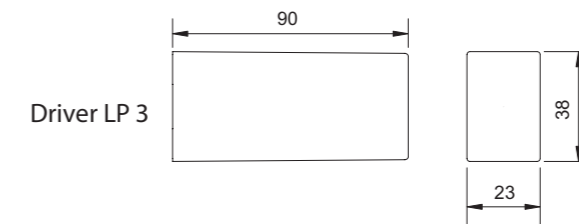

BRUNI

Redonda | Quadrada

Embutido de teto orientável com versões redonda e quadrada e com recuo antifusante sempre em preto. Dotado de LEDs com 300 lumens de potência e emissão focal nos fechos de 14°, 24° e 33°. LEDs com cor de emissão em Âmbar, Branco 2700K e Branco 5000K. Índice de proteção IP 40 (ambientes internos). Alimentação remota on-off através de driver incluso. Possibilidade de dimerização através de drivers específicos (fornecidos separadamente). Disponível com corpo em alumínio com pintura eletrostática em Branco, Corten, Grafite, Prata e Preto. Consumo de 10W.

 .Furo no teto Ø 89mm

Cotas em mm

Lm			IP		W	
300 lumens	14°, 24° e 33°	Âmbar, Branco 2700K e Branco 5000K	40	Alumínio com pintura: Branco, Prata, Corten, Grafite e Preto	10W	Driver On-Off bivolt ou  

IMPORTANTE