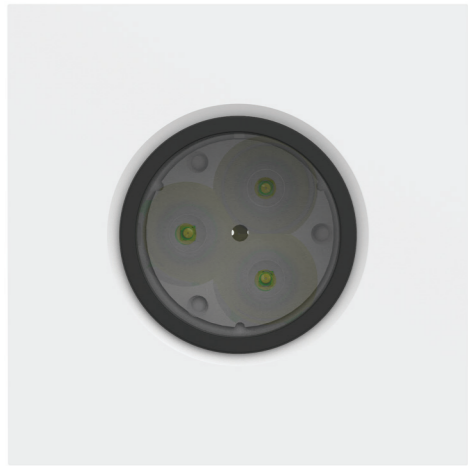

BRUNI

Redonda | Quadrada

Embutido de teto orientável com versões redonda e quadrada e com recuo antifusante sempre em preto. Dotado de LEDs com 300 lumens de potência e emissão focal nos fechos de 14°, 24° e 33°. LEDs com cor de emissão em Âmbar, Branco 2700K e Branco 5000K. Índice de proteção IP 40 (ambientes internos). Alimentação remota on-off através de driver incluso. Possibilidade de dimerização através de drivers específicos (fornecidos separadamente). Disponível com corpo em alumínio com pintura eletrostática em Branco, Corten, Grafite, Prata e Preto. Consumo de 10W.

 .Furo no teto Ø 89mm

Cotas em mm

Lm			IP		W	
300 lumens	14°, 24° e 33°	Âmbar, Branco 2700K e Branco 5000K	40	Alumínio com pintura: Branco, Prata, Corten, Grafite e Preto	10W	Driver On-Off bivolt ou  

IMPORTANTE

OPÇÕES DE DRIVERS	APLICAÇÃO	ACENDIMENTO
LP-3 (bivolt)	1 luminária BRUNI	ON - OFF
LP-Dim 3.1 (127V) LP-Dim 3.2 (220V)	1 luminária BRUNI	
LP-Dim 5-11.1 (127V) LP-Dim 5-11.2 (220V)	De 2 a 3 luminárias BRUNI	