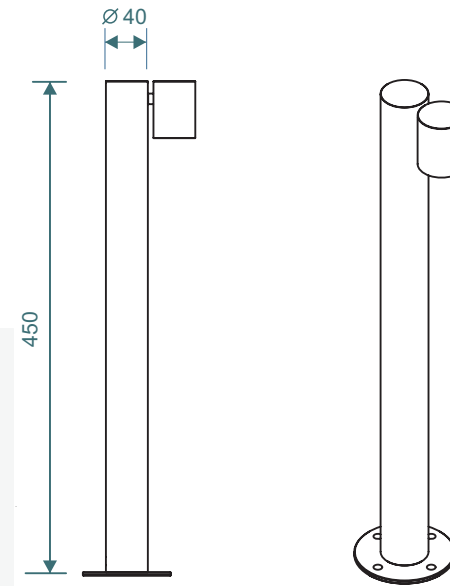

Canon

Balizador cilíndrico com iluminador orientável, dotado de LED com 130 lumens - IRC>90, emissão focal com facho de 15° ou 40° e LED na cor Branco 2700K. Índice de proteção IP 64 (uso indoor e outdoor). Alimentação com driver Bivolt (127V/220V) incorporado. Disponível em alumínio com pintura eletrostática nas cores Bege Areia, Branco Fosco, Cerâmica, Cinza Cimento, Corten, Preto Fosco e Verde Oliva. Consumo de 1W.

Canon

Balizador cilíndrico para fixação em pisos ou jardins com iluminador orientável.

130 lumens com IRC>90.

Emissão focal com facho de 15° e 40°

Led Branco 2700K

IP 64 (indoor e outdoor)

1W

Driver Bivolt (127V/220V) ON-OFF (incorporado)

Corpo em alumínio com pintura eletrostática nas cores Bege Areia, Branco Fosco, Cerâmica, Cinza Cimento, Corten, Preto Fosco e Verde Oliva.

Cotas em milímetros