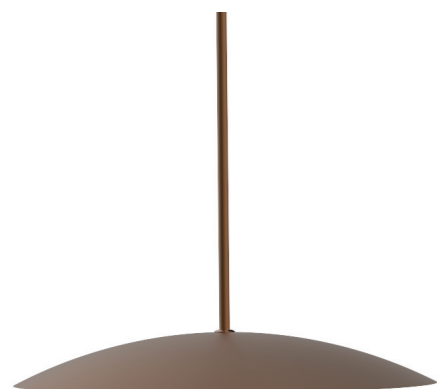

KIRK

Pendente decorativo com design clássico atemporal, dotado de LED com 1400 lumens, com fecho difuso. Índice de proteção IP 40 (ambientes internos). Alimentação 12V através de fonte remota fornecida separadamente. Disponível em Cobre Natural e Alumínio (com pintura eletrostática em Branco, Corten, Grafite, Prata e Preto). Consumo de 19W.

Cotas em mm

Lm			IP		W	
1400 lumens	Difuso	Branco 2700K	40	Cobre natural ou Alumínio com pintura: Branco, Prata, Corten, Grafite e Preto	19 W	12 V Fonte Remota