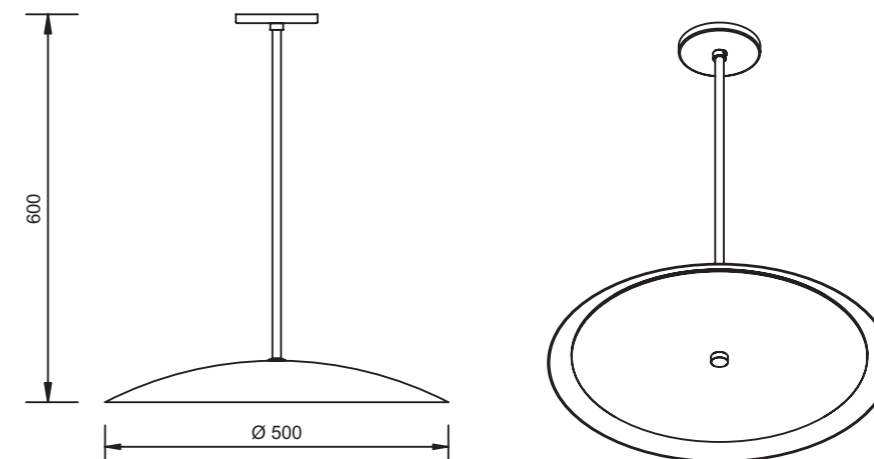

KIRK

Pendente decorativo com design clássico atemporal, dotado de LED com 1400 lumens, com fecho difuso. Índice de proteção IP 40 (ambientes internos). Alimentação 12V através de fonte remota fornecida separadamente. Disponível em Cobre Natural e Alumínio (com pintura eletrostática em Branco, Corten, Grafite, Prata e Preto). Consumo de 19W.

Cotas em mm

Lm			IP		W	
1400 lumens	Difuso	Branco 2700K	40	Cobre natural ou Alumínio com pintura: Branco, Prata, Corten, Grafite e Preto	19 W	12 V Fonte Remota