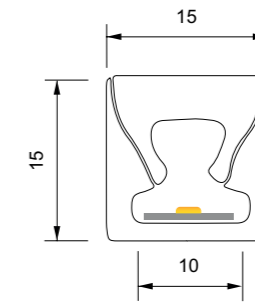

FLEXÍVEL

EMBUTIR ou SOBREPOR

Luminária linear em perfil flexível com possibilidade de fixação de EMBUTIR ou SOBREPOR, com kit para fixação e tampas laterais. Emissão de luz difusa através de fita de led com cor de emissão, consumo e fluxo luminoso a definir (conforme a fita escolhida), com difusor em acrílico fosco. Alimentação remota com fonte fornecida à parte, de acordo com a fita escolhida. Disponível em silicone com acabamento branco.

Comprimento máximo por rolo : 5 metros.

Imagem ilustrativa do Linear Flexível 861018

Referência Fonte Luminosa	Fonte Luminosa - Largura	W/m	Fluxo Luminoso	Temp. de Cor	IP	IRC	Tensão
LPF200509	Fita LED - 9 mm	5 W/m	500 Lm	2700K, 3000K, 4000K, 5000K	20	>80	12V
LPF201010	Fita LED - 10 mm	10 W/m	1000 Lm				
LPF201610	Fita LED - 10 mm	16 W/m	1600 Lm				

O Fluxo luminoso informado é referente à fonte luminosa com as perdas do difusor não consideradas.

Flexível 851515

Flexível 861018

Cotas em mm