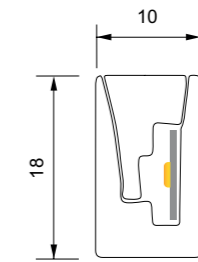

FLEXÍVEL

EMBUTIR ou SOBREPOR

Luminária linear em perfil flexível com possibilidade de fixação de EMBUTIR ou SOBREPOR, com kit para fixação e tampas laterais. Emissão de luz difusa através de fita de led com cor de emissão, consumo e fluxo luminoso a definir (conforme a fita escolhida), com difusor em acrílico fosco. Alimentação remota com fonte fornecida à parte, de acordo com a fita escolhida. Disponível em silicone com acabamento branco.

Comprimento máximo por rolo : 5 metros.

Imagem ilustrativa do Linear Flexível 861018

Referência Fonte Luminosa	Fonte Luminosa - Largura	W/m	Fluxo Luminoso	Temp. de Cor	IP	IRC	Tensão
LPF200509	Fita LED - 9 mm	5 W/m	500 Lm	2700K, 3000K, 4000K, 5000K	20	>80	12V
LPF201010	Fita LED - 10 mm	10 W/m	1000 Lm				
LPF201610	Fita LED - 10 mm	16 W/m	1600 Lm				

O Fluxo luminoso informado é referente à fonte luminosa com as perdas do difusor não consideradas.

Flexível 851515

Flexível 861018

Cotas em mm