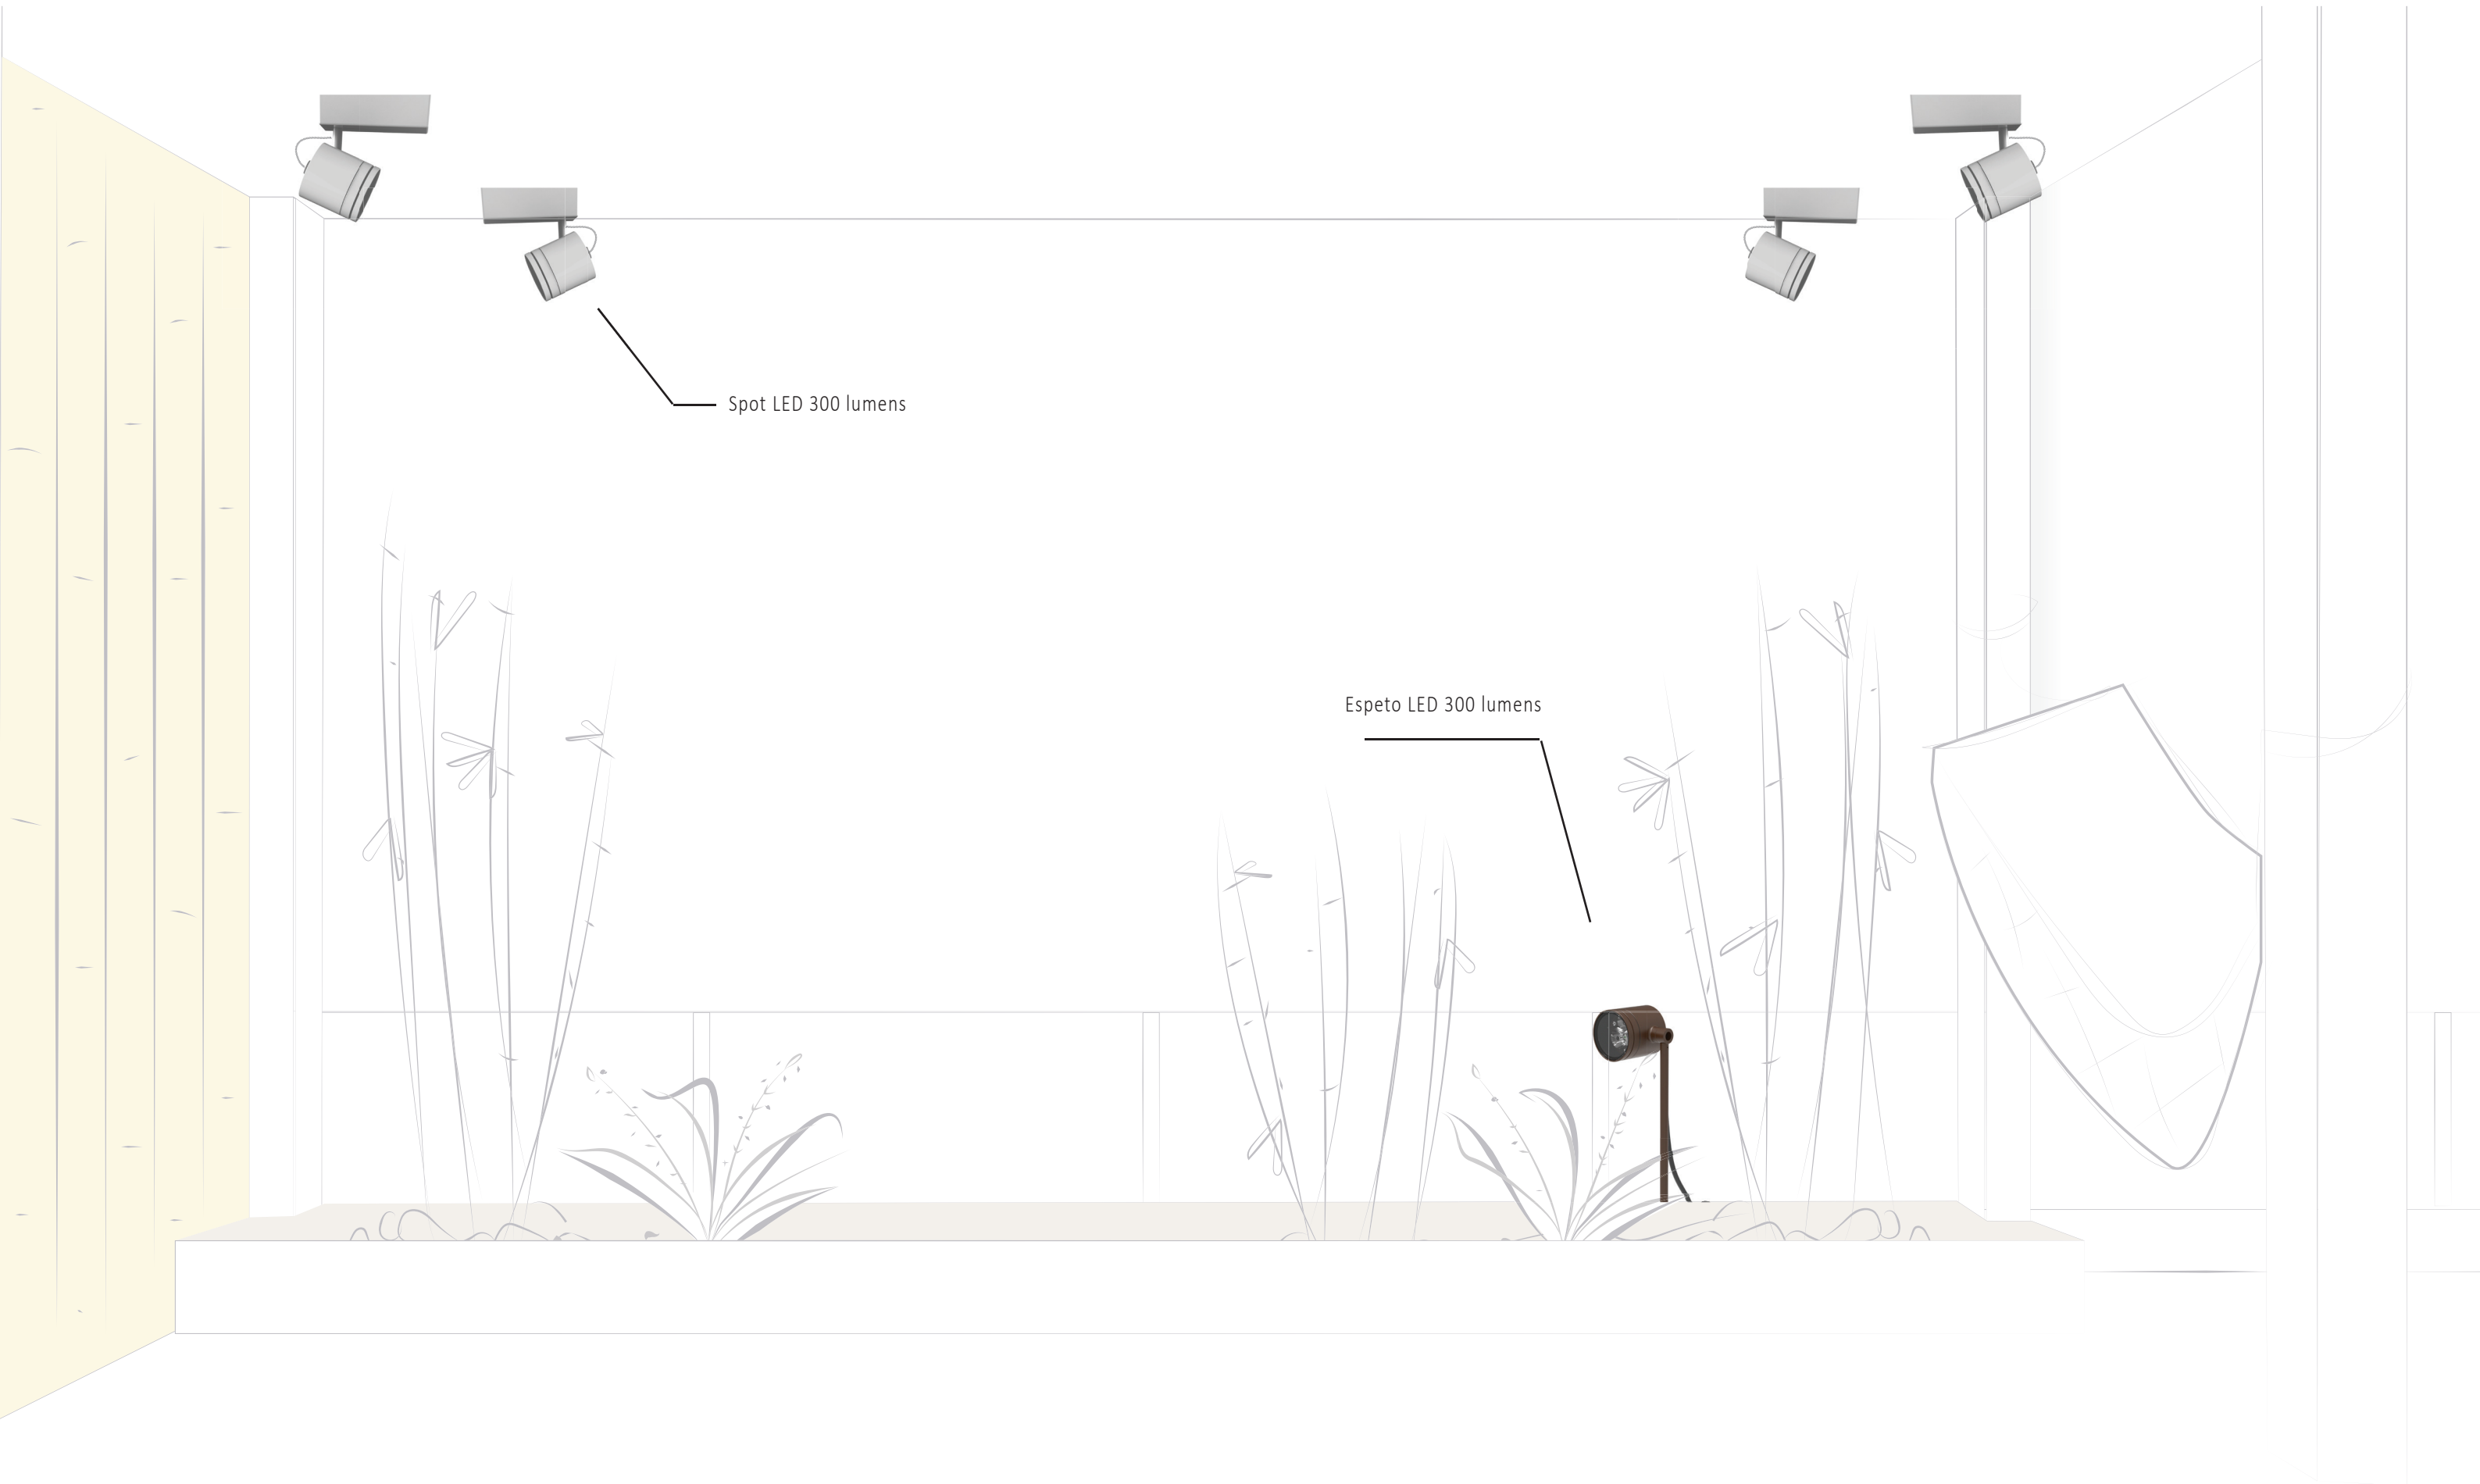

ALFA

300 | 900 | PAR 16

Versátil projetor orientável disponível para áreas externas (IP 65) com versões de SOBREPOR, ESPETO e ABRAÇADEIRA para árvores e pilares. Fluxo, consumo, controle de fecho e alimentação conforme a versão desejada. LEDs com cor de emissão em Âmbar, Branco 2700K e Branco 5000K. Disponível com corpo em alumínio com pintura eletrostática em Branco, Corten, Grafite, Prata e Preto.

FONTE DE LUZ				W	
MÓDULO DE LED 300 Lumens	Alumínio com pintura: Branco, Prata, Corten, Grafite e Preto	14°, 24° e 33°	Âmbar, Branco 2700K e Branco 5000K	10 W	Driver On-Off bivolt
MÓDULO DE LED 900 Lumens		15°, 24° e 36°	Branco 2700K e Branco 5000K	8,5 W	Driver On-Off monovolt
LÂMPADA LED PAR 16		Conforme especificações da lâmpada utilizada (fornecida separadamente).			

ILUMINADOR	FIXAÇÃO
LED 300 Lm	Sobrepor (SO) Canopla com driver com 50 x 40 x 120 mm Sobrepor (SO) Canopla Slim com Ø 80 x 10 mm e com DRIVER REMOTO Abraçadeira (AB) Espeto (ES)
LED 900 Lm	Sobrepor (SO) Canopla com driver com 50 x 40 x 120 mm Sobrepor (SO) Canopla Slim com Ø 80 x 10 mm e com DRIVER REMOTO Abraçadeira (AB) Espeto (ES)
PAR 16	Sobrepor (SO) Canopla Slim com Ø 80 x 10 mm Abraçadeira (AB) Espeto (ES)

Cotas em mm

Spot LED 300 lumens

Espeto LED 300 lumens