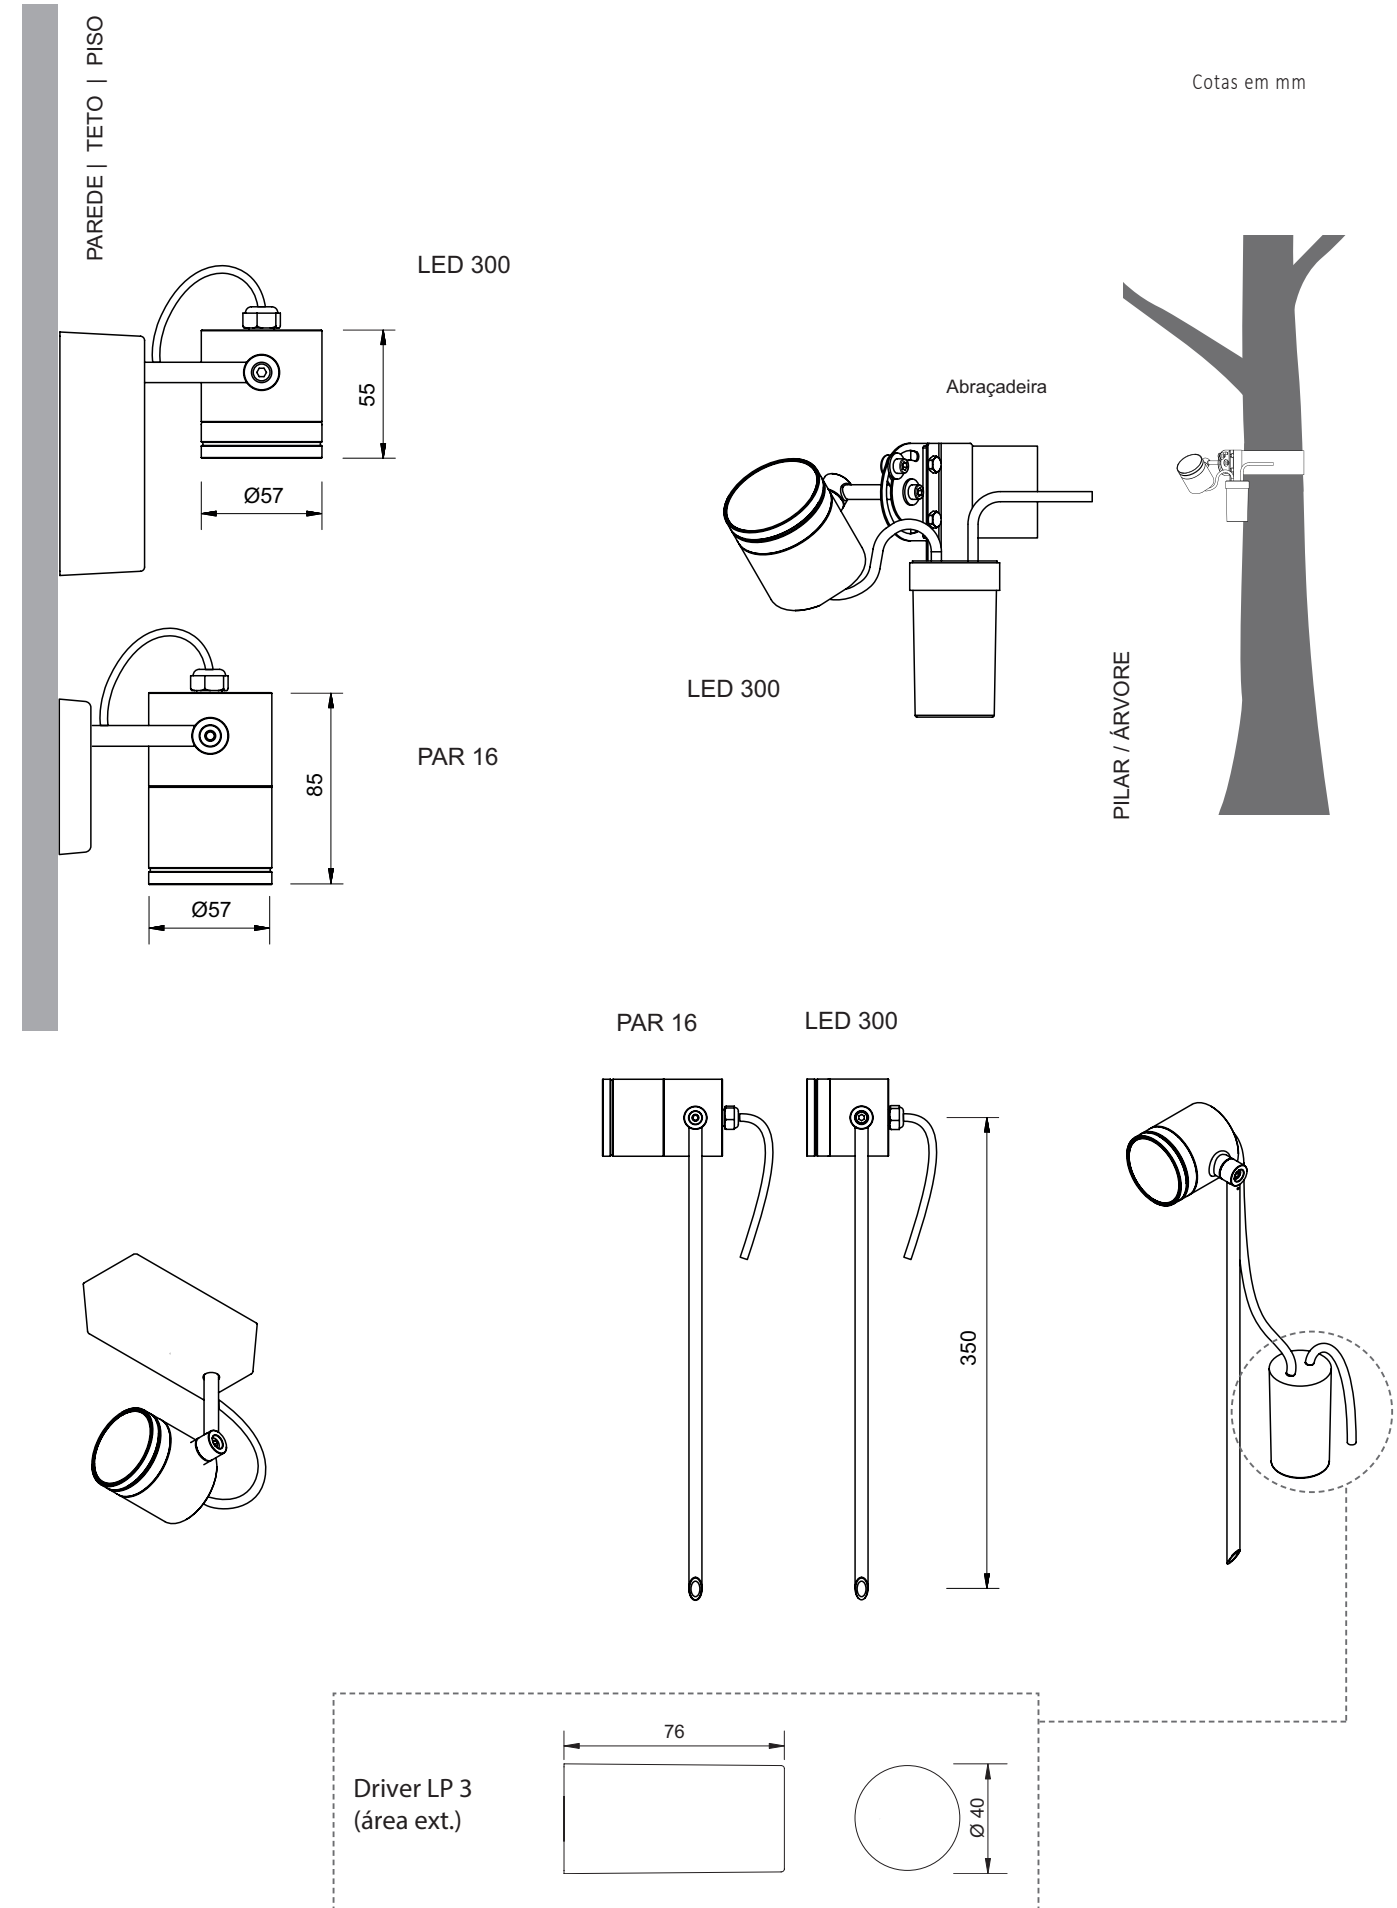

ALFA

300 | 900 | PAR 16

Versátil projetor orientável disponível para áreas externas (IP 65) com versões de SOBREPOR, ESPETO e ABRAÇADEIRA para árvores e pilares. Fluxo, consumo, controle de fecho e alimentação conforme a versão desejada. LEDs com cor de emissão em Âmbar, Branco 2700K e Branco 5000K. Disponível com corpo em alumínio com pintura eletrostática em Branco, Corten, Grafite, Prata e Preto.

FONTE DE LUZ				W	
MÓDULO DE LED 300 Lumens	Alumínio com pintura: Branco, Prata, Corten, Grafite e Preto	14°, 24° e 33°	Âmbar, Branco 2700K e Branco 5000K	10 W	Driver On-Off bivolt
MÓDULO DE LED 900 Lumens		15°, 24° e 36°	Branco 2700K e Branco 5000K	8,5 W	Driver On-Off monovolt
LÂMPADA LED PAR 16		Conforme especificações da lâmpada utilizada (fornecida separadamente).			

ILUMINADOR	FIXAÇÃO
LED 300 Lm	Sobrepor (SO) Canopla com driver com 50 x 40 x 120 mm Sobrepor (SO) Canopla Slim com Ø 80 x 10 mm e com DRIVER REMOTO Abraçadeira (AB) Espeto (ES)
LED 900 Lm	Sobrepor (SO) Canopla com driver com 50 x 40 x 120 mm Sobrepor (SO) Canopla Slim com Ø 80 x 10 mm e com DRIVER REMOTO Abraçadeira (AB) Espeto (ES)
PAR 16	Sobrepor (SO) Canopla Slim com Ø 80 x 10 mm Abraçadeira (AB) Espeto (ES)

Cotas em mm

Spot LED 300 lumens

Espeto LED 300 lumens